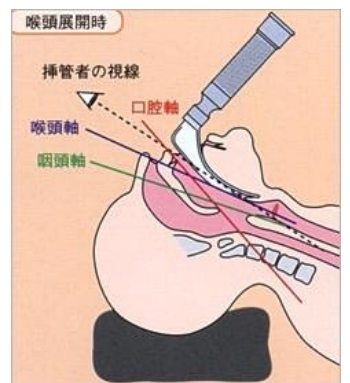

コルツヒーターの品番が変更となりました。
 NK-RH12C → **NK-RH12D 単相100V**
 NK-RH22CE → **NK-RH22D 単相200V**
 NK-RH24Q → **NK-RH24R 三相200V**

分娩室や
初生仔豚の
暖房に
最適!

夏目製作所 豚用喉頭鏡

◎豚用の特殊な形状の喉頭鏡

・形と長さが異なる3種類のブレード

D1...L=280mm

D2...L=300mm

D3...L=300mm

※ご注文時には

エンドユーザー様のお名前が必要

この図は▶
喉頭鏡の例であり
本商品は
人間用ではありません

木村農産商事株式会社
特品部