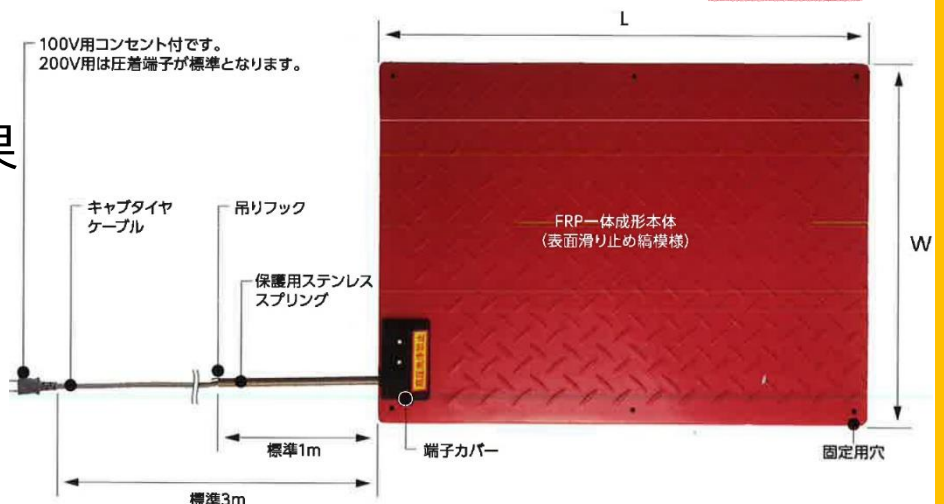

ネットワーク

PCと接続することで、各種設定の登録、別室でのモニタリング・顔認証対象者の編集・管理・データのエクспорт等、更に有効に活用できます。
受付での入館記録や検温等の作業を自動化し、ご担当者のリスクを軽減できます。

※本製品は体の表面温度を測る機器ですので、実際の体温を測るものではありません。

いけうち 防除ブース

菌の持ち込みを抑制します！

特徴

- ・施設入り口で簡単・しっかり除菌。
- ・複雑な設備工事不要（D I Y製品）
- ・ご使用環境によって選べる4タイプ。

詳しいカタログはお気軽にお申し付けください。

岡崎製作所 とんとんマット

【冷え】は仔豚の大敵です！！

- ◎ 経済性・耐久性・安全性 抜群！
- ◎ 面倒な工事 不要！
- ◎ 選べる4サイズをご用意！ ※L、LLサイズは受注生産です。

あったかいと嬉しいなあ...

☆ 表面温度が均一なので、遠赤外線効果で仔豚を芯から暖めることができます。

仔豚の下痢や疾病の予防・対策に！

木村農産商事株式会社
特品部