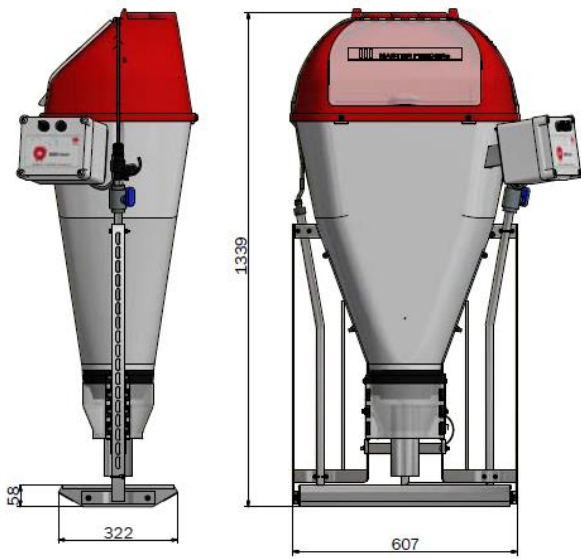

## ファームエイジ ミルクチューブ

弱った子牛への初乳給与に！！

- ①柔軟なチューブ  
チューブが柔軟で食道に沿って入るので子牛にやさしいです。
- ②チューブを挿入しやすいマウスピース  
チューブをマウスピースの中に通すことで簡単に挿入することができます。
- ③4Lの大容量ボトル  
4Lのボトルは子牛に免疫を付けるのに必要な初乳量を十分に補えます。
- ④交換用乳首付属  
交換用の乳首がついているので普段は哺乳ボトルとして使用できます。
- ⑤チューブ挿入目安付き  
体重によってどこまで挿入するか目安がチューブに書いてあるので安心です。

## FACTS

WATER	配管	8 mmホース3 m付
	水圧	推奨 2,5 bar
ENERGY	プラグ	Schuko プラグ標準
	ケーブル	4,5 m
FEED	餌タイプ	マッシュ (粉餌) のみ

- ・4kgの子豚から使用可能
- ・最多60頭まで飼育可能
- ・センサーによる自動餌補充
- ・休止時間調整可能
- ・水量調整可能

センサー感知により自動で餌が補充されます。

水と餌がトラフ内で混合されます。

4kgほどの子豚から使えるフィーダーです。

餌と水をトラフ内で混合できるユニークな設計になっており、汚れ難く、衛生的です。トラフ内が空になるとセンサーが感知し、自動で給餌されます。