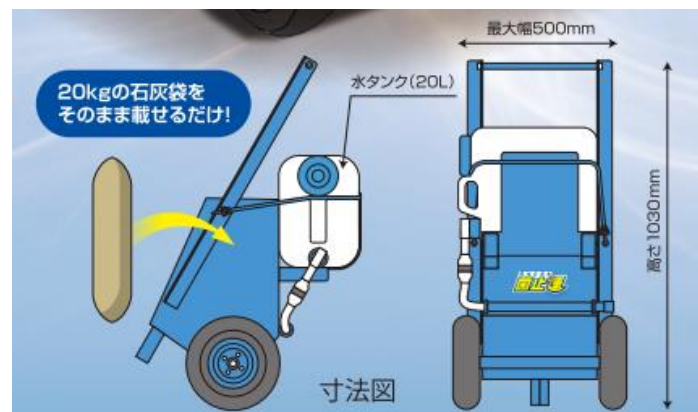

畜舎の石灰散布をラクラク効率的に！

- ・コンパクト設計！
  横幅は約50cmとコンパクト
- ・飛び散らない！
  水と一緒に散布するので飛散を抑制
- ・確かな消毒！