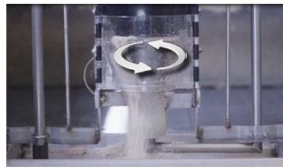

## ファームエイジ ミルクチューブ

弱った子牛への初乳給与に！！

- ①柔軟なチューブ  
チューブが柔軟で食道に沿って入るので子牛にやさしいです。
- ②チューブを挿入しやすいマウスピース  
チューブをマウスピースの中に通すことで簡単に挿入することができます。
- ③4Lの大容量ボトル  
4Lのボトルは子牛に免疫を付けるのに必要な初乳量を十分に補えます。
- ④交換用乳首付属  
交換用の乳首がついているので普段は哺乳ボトルとして使用できます。
- ⑤チューブ挿入目安付き  
体重によってどこまで挿入するか目安がチューブに書いてあるので安心です。

## FACTS

WATER	配管	8 mmホース3 m付
	水圧	推奨 2,5 bar
ENERGY	プラグ	Schuko プラグ標準
	ケーブル	4,5 m
FEED	餌タイプ	マッシュ (粉餌) のみ

- ・4kgの子豚から使用可能
- ・最多60頭まで飼育可能
- ・センサーによる自動餌補充
- ・休止時間調整可能
- ・水量調整可能

センサー感知により自動で餌が補充されます。

水と餌がトラフ内で混合されます。

4kgほどの子豚から使えるフィーダーです。

餌と水をトラフ内で混合できるユニークな設計になっており、汚れ難く、衛生的です。トラフ内が空になるとセンサーが感知し、自動で給餌されます。