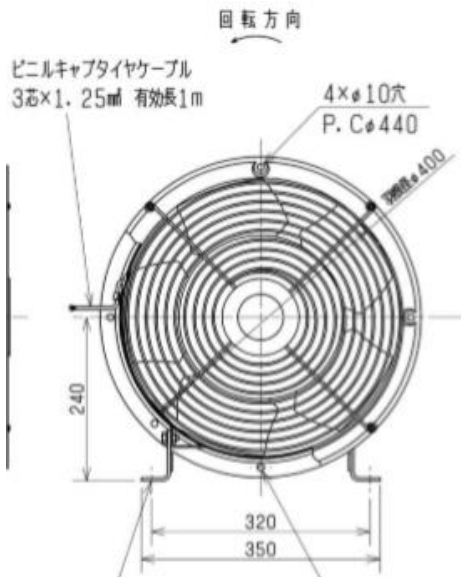

今月の提案商品一覧

ソーワテクニカ ダクトファン

新しくリニューアルいたしました！！

※DF-40ETD2図面

- ・構造、形はそのまま
- ・風量が前の後継と比べて高くなりました
- ・消費電力も減少し、少ない電力で風量が出るようになりました

形式	周波数	電源	フリーエア時			騒音(dB)	最大負荷電流(A)	起動電流(A)	公称出力(W)
			風量(m ³ /min)	消費電力(W)	電流(A)				
DF-40DSE2	50	単相100V	57	240	2.8	64.5	3.4	12.6	200
	60		67	320	3.2	68.5	4.2	12.1	
DF-40ESE2	50	単相100V	71	280	3.1	67.5	4.2	16.4	400
	60		80	420	4.3	71.5	5.5	15	
DF-40DTD2	50	3相200V	59	201	1.1	64.5	1.2	7.7	200
	60		69	301-316	1.2	68.5	1.4-1.43	7.3-8.0	
DF-40ETD2	50	3相200V	79	401	1.8	67.5	2	13.5	400
	60		91	540-550	1.9	71.5	2.2-2.21	13.1-14.4	
DF-50ETD2	50	3相200V	89	365	2	73	2.5	18.3	400
	60		109	530-545	2.1-2.0	76.5	2.6-2.52	17-18.7	
DF-50FTD2	50	3相200V	114	560	3	73.5	3.4	27	750
	60		132	810-840	3.1	77	3.7-3.67	24.7-27.2	
DF-60GTD2	50	3相200V	153	680	4	75	5.2	50.6	1500
	60		183	980-995	4.1-4.0	79	6.2-6.08	48.3-53.1	