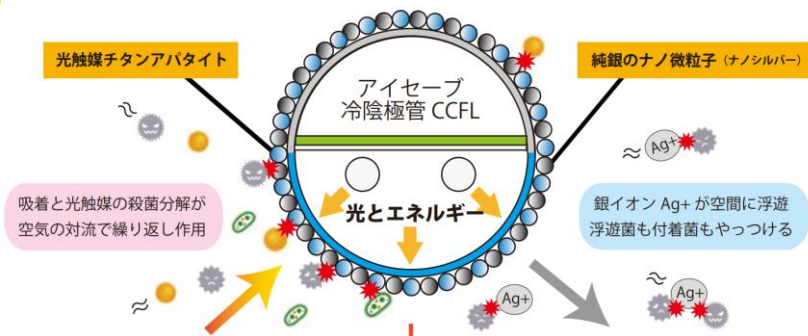

今月の提案商品一覧

ソーワテクニカ ダクトファン

新しくリニューアルいたしました！！

※DF-40ETD2図面

- ・構造、形はそのまま
- ・風量が前の後継と比べて高くなりました
- ・消費電力も減少し、少ない電力で風量が出るようになりました

形式	周波数	電源	フリーエア時			騒音(dB)	最大負荷電流(A)	起動電流(A)	公称出力(W)
			風量(m ³ /min)	消費電力(W)	電流(A)				
DF-40DSE2	50	単相100V	57	240	2.8	64.5	3.4	12.6	200
	60		67	320	3.2	68.5	4.2	12.1	
DF-40ESE2	50	単相100V	71	280	3.1	67.5	4.2	16.4	400
	60		80	420	4.3	71.5	5.5	15	
DF-40DTD2	50	3相200V	59	201	1.1	64.5	1.2	7.7	200
	60		69	301-316	1.2	68.5	1.4-1.43	7.3-8.0	
DF-40ETD2	50	3相200V	79	401	1.8	67.5	2	13.5	400
	60		91	540-550	1.9	71.5	2.2-2.21	13.1-14.4	
DF-50ETD2	50	3相200V	89	365	2	73	2.5	18.3	400
	60		109	530-545	2.1-2.0	76.5	2.6-2.52	17-18.7	
DF-50FTD2	50	3相200V	114	560	3	73.5	3.4	27	750
	60		132	810-840	3.1	77	3.7-3.67	24.7-27.2	
DF-60GTD2	50	3相200V	153	680	4	75	5.2	50.6	1500
	60		183	980-995	4.1-4.0	79	6.2-6.08	48.3-53.1	

LBFG5AS
550Lクラス

LBFG6AS
600Lクラス

LBFG7AS
750Lクラス

カメイ aiSave (アイセーブ)

aiSave 抗菌CCFL 製品ラインナップ

除菌・消臭・防カビ・防汚
効果を発揮する画期的な照明です！

タイプ	直管20W/40W形 蛍光灯タイプ		E26 電球タイプ	ダウンライト型
種類	抗菌 20W形	抗菌 40W形	抗菌 11W形	抗菌 12W形

- ・40000時間の長寿命
- ・ブルーライト問題がないやさしい光
- ・電気代/CO₂を40%～80%削減
- ・眩しくない・チラツキがない
- ・空調の省エネ効果UP