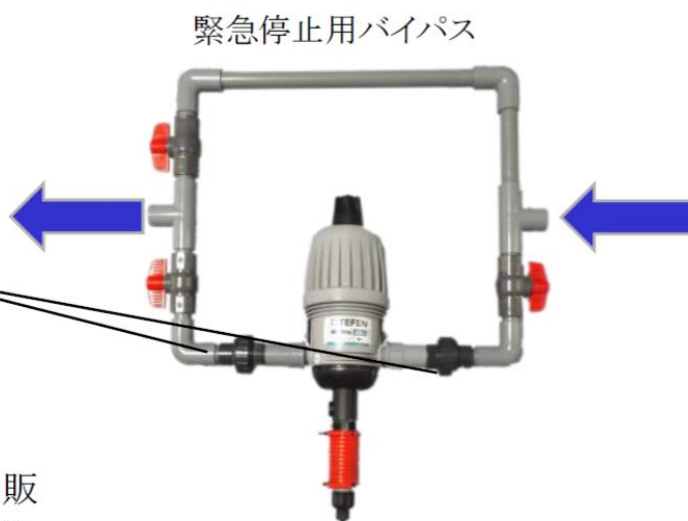

今月の提案商品一覧

エースバイオプロダクト ミックスライト

MixRite

薬液添加
ON/OFFバルブ

【Detail】

添加範囲	: 0.3%~2.0%
使用流量	: 7~2500L/時間
耐水圧	: 0.2~8bar
最大設置高低差	: 3m
使用温度	: 4℃~40℃

TEFEN 社製

MixRite設置モデル

ユニオン(機器取外しの為)

設置上のご注意

水道径コネクター等は別途、弊社製品販売ディーラー担当者までご相談ください

Point

- ◇電力不要の薬液添加器です。
- ◇添加ON/OFFバルブ機構で薬液添加の有無を容易に選択可能です。
- ◇薬液の添加率を0.3%~2.0%の範囲を選択する事が可能です。
- ◇樹脂スプリング採用で酸アルカリなどの薬液に対応。
- ◇ABP液が空になっても機器破損の心配が無いタフ設計になっています。
- ◇本製品は添加ON/OFFバルブを採用しておりますが、機器の取り外し等が必要な場合がございますので上記バイパスラインの設置をお勧め致します。

谷口産業 タニサン カウジャケット

冬期の風邪・下痢対策に！仔牛用防寒ジャケット

- ・撥水加工を施したポリエステル素材を表面に使用しております。
- ・三層構造になっており、保温性が高く冬期の寒さから仔牛を守ります。
- ・軽量の為、仔牛の動きを妨げることがなくストレスが少ないです。
- ・腹部にカイロ用ポケット付き。

【規格】

Sサイズ: 厚み5mm W650mm × H350mm
 Mサイズ: 厚み5mm W750mm × H450mm
 Lサイズ: 厚み5mm W870mm × H550mm
 色: 黒

ブライトライト 養鶏用LEDランプ

防水防塵 IP67 広配光270°

ALEG
Waterproof
Lamp series

養鶏用LEDランプ

【安心の防水防塵 IP67】

鶏舎の清掃時に水が掛かっても安心してご使用出来ます

【調光可能】

光を絞ってもちらつきが起こらないため鶏への余計のストレスを軽減出来ます