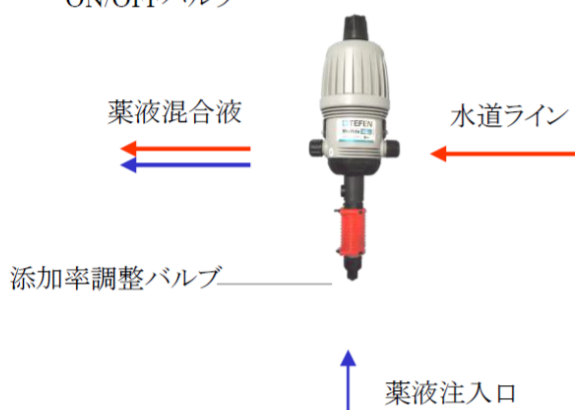

今月の提案商品一覧

エースバイオプロダクト ミックスライト

MixRite

薬液添加
ON/OFFバルブ

【Detail】

添加範囲	: 0.3%~2.0%
使用流量	: 7~2500L/時間
耐水圧	: 0.2~8bar
最大設置高低差	: 3m
使用温度	: 4℃~40℃

TEFEN 社製

MixRite設置モデル

ユニオン(機器取外しの為)

設置上のご注意

水道径コネクター等は別途、弊社製品販売ディーラー担当者までご相談ください

Point

- ◇電力不要の薬液添加器です。
- ◇添加ON/OFFバルブ機構で薬液添加の有無を容易に選択可能です。
- ◇薬液の添加率を0.3%~2.0%の範囲を選択する事が可能です。
- ◇樹脂スプリング採用で酸アルカリなどの薬液に対応。
- ◇ABP液が空になっても機器破損の心配が無いタフ設計になっています。
- ◇本製品は添加ON/OFFバルブを採用しておりますが、機器の取り外し等が必要な場合がございますので上記バイパスラインの設置をお勧め致します。