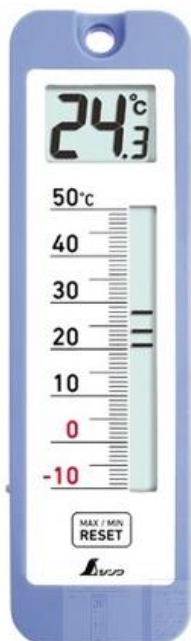

# イノセント サイロメトリック

ロードセルを使わない新しい計測。  
タンクの足に加工しない為、台風、地震に強い  
飼料タンクの残量をリアルタイムで表示。

- タンクに上る必要がない為、安全性と作業効率が良い
- 食下量を把握でき飼養管理に素早く対応

スマートフォンやパソコンから  
いつでも確認できます。

# シンワ測定 デジタル温度計D-10

- デジタル数字と温度バーがどちらも液晶で表示
- 防水性能
- 視野角が広く、明るさ、映り込みにくさを考慮した液晶表示

温度バーは現在温度、最低最高温度を一度で見ることが可能仕様

※測定範囲 -10~50°C

- ・精度 0~40°C ±1°C それ以外 ±2°C
- ・最小表示 数字:0.1°C バー1目盛:1°C
- ・測定間隔 10秒
- ・電源 単4乾電池 1本
- ・材質 本体:ABS樹脂 液晶:ガラス
- ・防水構造 保護等級 IPX4
- ・本体サイズ 217x64x19mm
- ・製品質量 146g