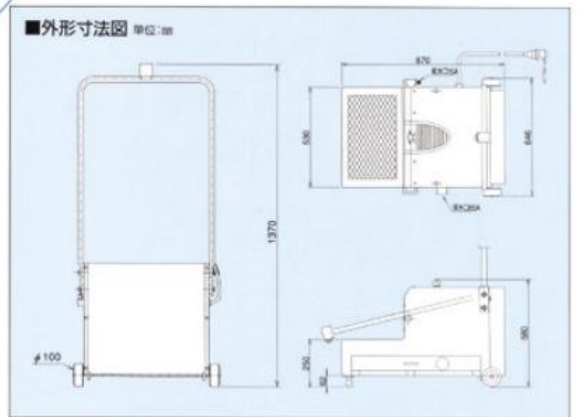

シャワーとブラッシングで強力洗浄！
手では洗いきにくい靴底も自動ブラッシング！
キャスター付で移動も楽々です。

電源：単相100V 使用水量18L/min