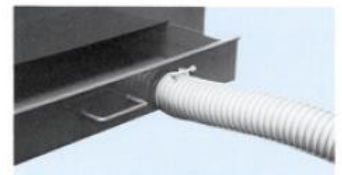

今月の提案商品一覧

鶴見製作所 長靴洗浄機TBW-1

長くつ側・底の2面をブラッシング

洗浄ブラシは長くつの側面と底面がブラッシングできるよう装備されていますので、長くつ全体が自動的に洗えます。

シャワー噴射と回転ブラシのダブル洗浄効果

回転ブラシで汚れを落としながら、シャワー噴射で洗い流す。この2つのパワフルな働きで、強力かつスムーズに洗浄します。

スイッチON・OFFワンタッチ、水・電気の節約タイプ

押しボタンスイッチを押している間はブラシが回り、シャワーリング。指を離すと自動的にストップ。ボタンひとつで洗浄時間が調節できますので、ひどい汚れにも対応。必要なときに必要なだけ使えるムダの少ない省エネタイプです。

2点吊り下げ構造

2点吊り下げ構造ですから、移動に便利です。

段差のないグレーチングステップ(踏み台)

フレームと踏み台は段差がなく、立ったままの長くつ洗浄、踏み台への乗り降りも、より容易なように配慮しています。

コンパクトに、省スペース設計

サイズは幅648×奥行870×高さ1,370(mm)とコンパクト。ハンドルも倒せますので、収納時に場所をとらない便利な省スペース設計となっています。

移動に便利なキャスタ付

後脚部にはキャスタを取り付けていますので、簡単に移動が行えます。

泥受けトレイは取り外し可能 掃除も簡単

泥受けトレイをはずして、たまった泥を捨てるだけ。掃除も水洗いするだけで、簡単に済みます。

シャワーとブラッシングで強力洗浄！
手では洗いきにくい靴底も自動ブラッシング！
キャスター付で移動も楽々です。

電源：単相100V 使用水量18L/min

川崎生物科学 ヒートマチックツイン

ヒートマチックツイン連続注射器(5基)