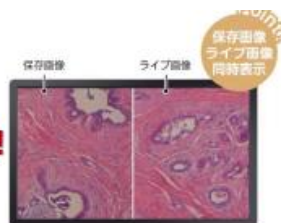

耐滑

クリーンウェーブソールで
詰まりにくく、取れやすい

清潔

SIAA 認定の抗菌剤配合
靴についた菌を増やさない

抗菌

衛生対策

ハイブリーダーガードは、
周囲加工により汚れがつきにくく、
ついても汚れ落としが簡単!

私進ゴム株式会社 〒904-0816 岩手県花巻市藤原二丁目11番11号
TEL (022)214-3021 FAX (022)214-6830

島津理化 モニター付き顕微鏡

モニケン2 BA210E1080

**保存画像とライブ
画像を同時に表示！**

2画面を比較することが可能です。

- ・**保存画像とライブ画像を同時に表示！**
- ・豚の精子の活力を見たり奇形が無いか観察するのに適しています。
- ・マウスを直接接続して画面操作出来ます。
- ・倍率：40×～1000×

丸山製作所 200V洗浄機

台車とフレームはステンレスを採用し、サビに強い！