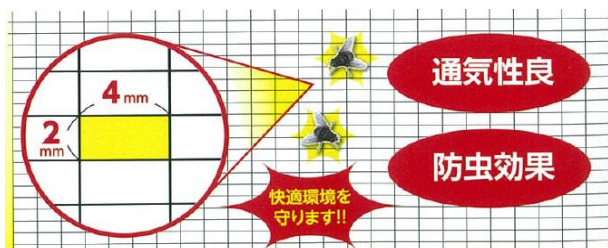

※注意 測定値は個体により差がありますので鑑定を100%保証するものではありません。

サシバエネット

サシバエネット BK300

2m×50m 目合2mm×4mm

※別注加工もできます。

＜特徴＞

サシバエ 雄は体長3.0～6.5mm、雌は体長5.0～8.0mm
4×4mmでは通過してしまい、2×2mmだとホコリ等が付きやすく通気性が悪くなってしまいます。

2mm×4mmの目合いで通気性と防虫効果を両立！！