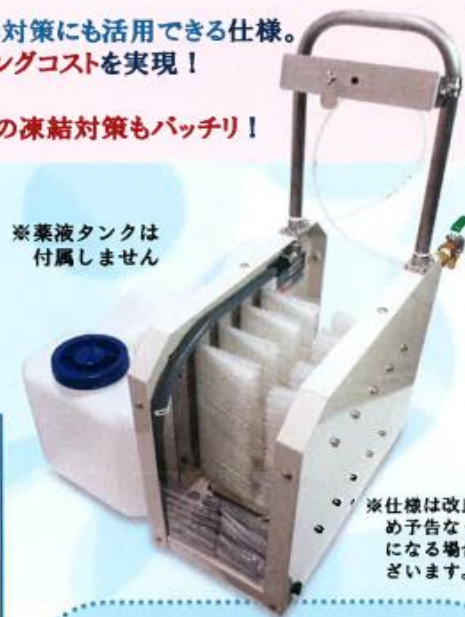

6月の提案商品一覧

長靴洗浄機

薬液混入機能付き長靴洗浄機

特徴

- ・品質・信頼性の高い**日本製**！！
- ・薬液(洗剤)混入装置付き、殺菌・消毒対策にも活用できる仕様。
- ・**電気不使用**の省エネタイプ、**低ランニングコスト**を実現！
- ・ブラシセットは交換可能。
- ・操作簡単な排水バルブ付き！**寒冷地の凍結対策もバッチリ**！

・使用例

※薬液(洗剤)吸引用チューブは、ポリオレフィンチューブを採用

・噴出孔&ブラシ

※薬液タンクは付属しません

※仕様は改良のため予告なく変更になる場合がございます。

・側面写真

・上面写真

・薬液吸引スイッチ(上蓋の位置固定が可能)

・止水バルブ

・排水バルブ(閉)

・排水バルブ(開)

型式	FK-05
給水口	カブラ接続
給水条件	水量15L/min以上、水圧0.4~0.8Mpa
寸法	H801×W316×L509 (mm)
乾燥質量	約14.5kg
価格	オープン価格

デモ機もご用意出来ます！

ブリードテスター

膣内粘液電気抵抗測定器

ブリードテスター PIT-1

- ・種付け適期を診断するのに適しています
- ・母豚へのストレスが少ない
- ・簡単な操作と数値測定でわかりやすい
- ・受胎判定としても使えます

※注意 測定値は個体により差がありますので鑑定を100%保証するものではありません。

サシバエネット

サシバエネット BK300

2m×50m 目合2mm×4mm

※別注加工もできます。

＜特徴＞

サシバエ 雄は体長3.0～6.5mm、雌は体長5.0～8.0mm
4×4mmでは通過してしまい、2×2mmだとホコリ等が付きやすく通気性が悪くなってしまいます。

2mm×4mmの目合いで通気性と防虫効果を両立！！