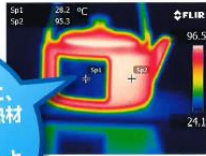

※すべて20本入り

※5基の注射器も各種取り扱っております。

遮熱シート トップヒートバリア

僅か、0.1mmの省エネ革命!
屋根外壁の直貼り新工法

トップヒートバリアー
ATIS & AYAS

(伝導熱の阻止工法・構造特許取得)

THE **遮熱**

95°Cのやかんに、
僅か0.1mmの遮熱材
を直貼りすると
表面温度が、なんと
28°Cに低下!!

T.H.B
Top Heat Barrier

気温25度でも体がじりじり暑く感じるのは
太陽から出る輻射熱(電磁波)が原因です。
空気からの温度ではなく、
身体の中から温められるため暑いと感じます。

トップヒートバリアーなら輻射熱を
98%反射してしまいますので
屋根から侵入する熱量を減らし、
畜舎内の温度上昇を防ぎます。

保冷庫

内部に遮熱工事をして、電力が大幅に減少しました。

畜産業

ブラックグロウ現象を阻止することにより、
牛乳生産量10%増、受胎率が25%増加します。