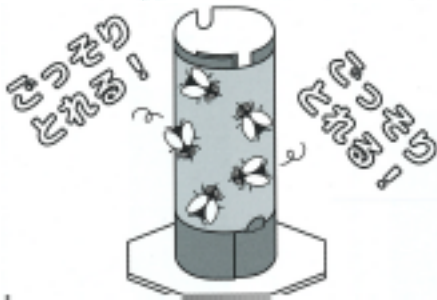

7月の提案商品一覧

動物用注射針 HD針

↑一番小さいHD2013も
磁石に先端でくっつきます。

HD針はアメリカ製の
強磁性を持った針です。
金属探知機(食肉用金属探知機
SAFELINE)にて**100%**検出します！

【HD針のそのほかの特徴】

- ・特殊な研磨の方法でさらに鋭く、切れ味が持続
- ・強固で曲がりにくい
- ・粘り強いステンレスのため、曲がっても折れにくい
- ・針は一本一本カートリッジに入っているため
手で一切触れることなく注射器に脱着可能
- ・針管理用の袋が入っているため使用可・廃棄に分けて数量管理が可能
- ・煮沸滅菌して再使用可能
- ・煮沸滅菌用ホルダー付(HD2013、HD2025を除く)

T.H.B
Top Heat Barrier

気温25度でも体がじりじり暑く感じるのは
太陽から出る輻射熱(電磁波)が原因です。
空気からの温度ではなく、
身体の中から温められるため暑いと感じます。

トップヒートバリアーなら輻射熱を
98%反射してしまいますので
屋根から侵入する熱量を減らし、
畜舎内の温度上昇を防ぎます。

保冷庫

内部に遮熱工事をして、電力が大幅に減少しました。

畜産業

ブラックグロウ現象を阻止することにより、
牛乳生産量10%増、受胎率が25%増加します。

モウ安心

究極のサシバエ対策!!

おもしろいほどごっそり獲れる!!

黒色に寄ってくるため、サシバエが
ごっそり取れます!

組み立、持ち運び、廃棄などの取扱
いが簡単です。

殺虫成分、誘引剤などの薬剤を使用
しておりませんので、安心安全です。

パッケージ	《業務用100枚セット》	
内容	・本体(底板・筒)	各10枚
	・粘着シート	100枚
	《トライアル10枚セット》	
	・本体(底板・筒)	各1枚
	・粘着シート	10枚
※本体(底板・筒)のみの販売も行っております。		